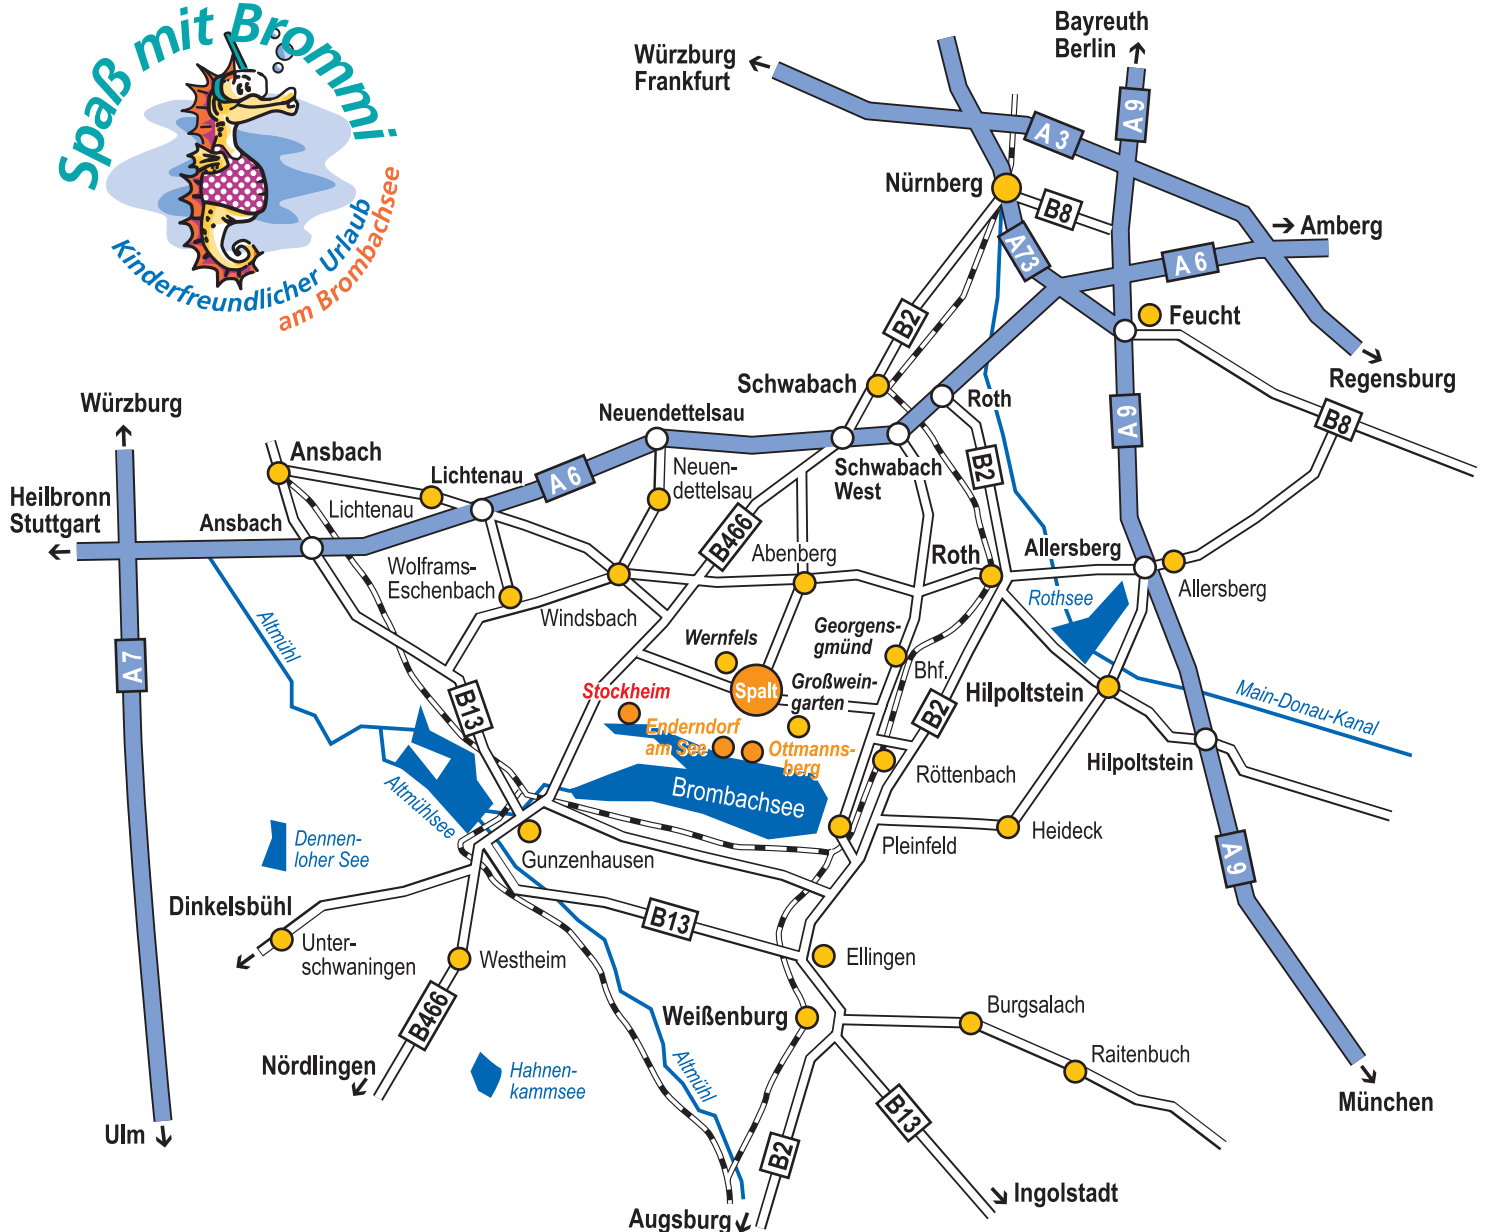

Family Villages Brombachsee

Raus auf's Land, rein ins Vergnügen !

...so finden Sie zu uns:

Tourist-Information Stadt Spalt

Herrengasse 10 - 91174 Spalt
Fon: 09175 7965-0, Fax: 7965-80
E-Mail: touristik@spalt.de
Internet: www.spalt.de

Info-Zentrum Enderndorf am See

Freiherr-von-Harsdorf-Str. 23
Enderndorf am See - 9174 Spalt
Fon: 09175 688, Fax: 825

Ihr Feriendomizil:

Kirschblütenhof Beil
Elfriede Beil
Stockheim 5
91174 Spalt
Fon: 09175 282, Fax: 9089707
E-Mail: info@kirschbluetenhof.de
Internet: www.kirschbluetenhof.de